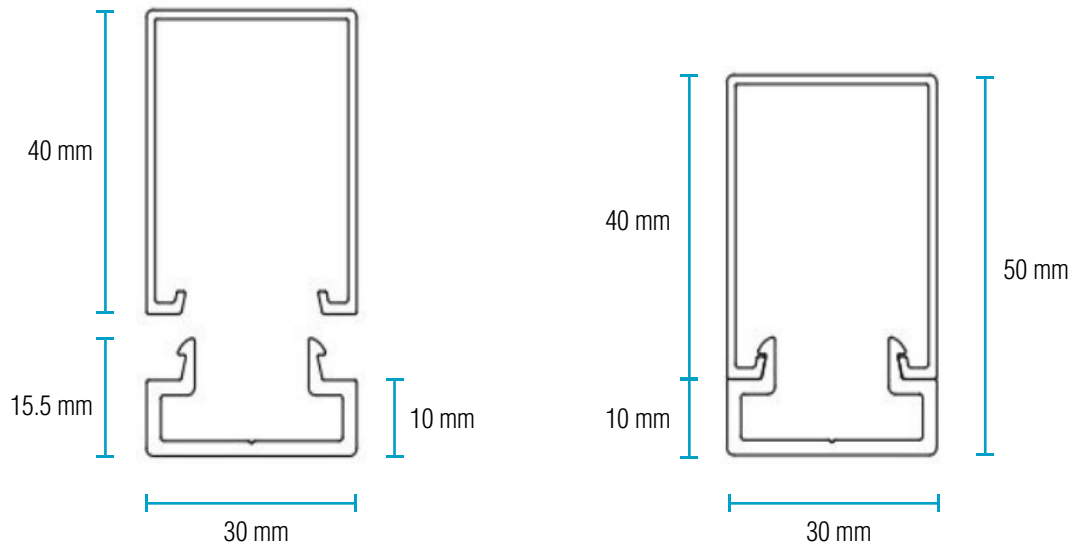

DETALLE

PERFILERÍA